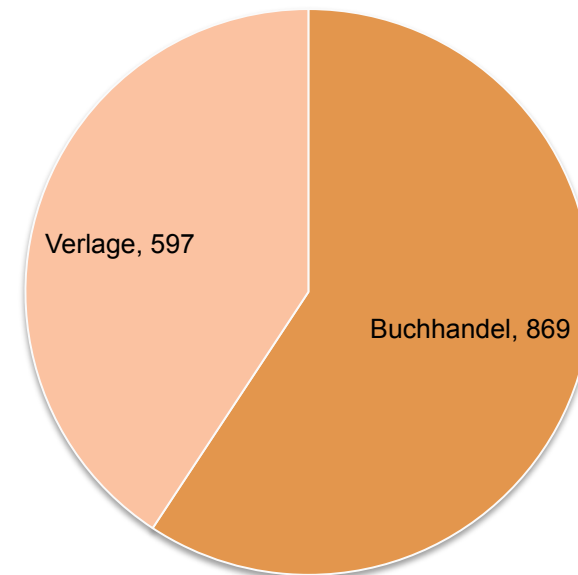

Nutzer der Plattform

4.203 registrierte User

1.466 registrierte Firmen

Stand: 2.12.2016