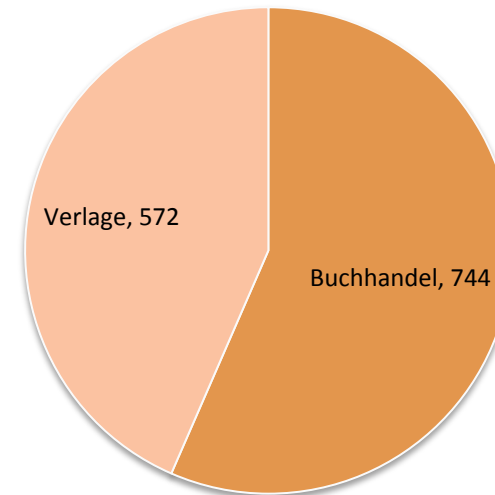

# Nutzer der Plattform

3.738 registrierte User

1.316 registrierte Firmen

Stand: 11.10.2016